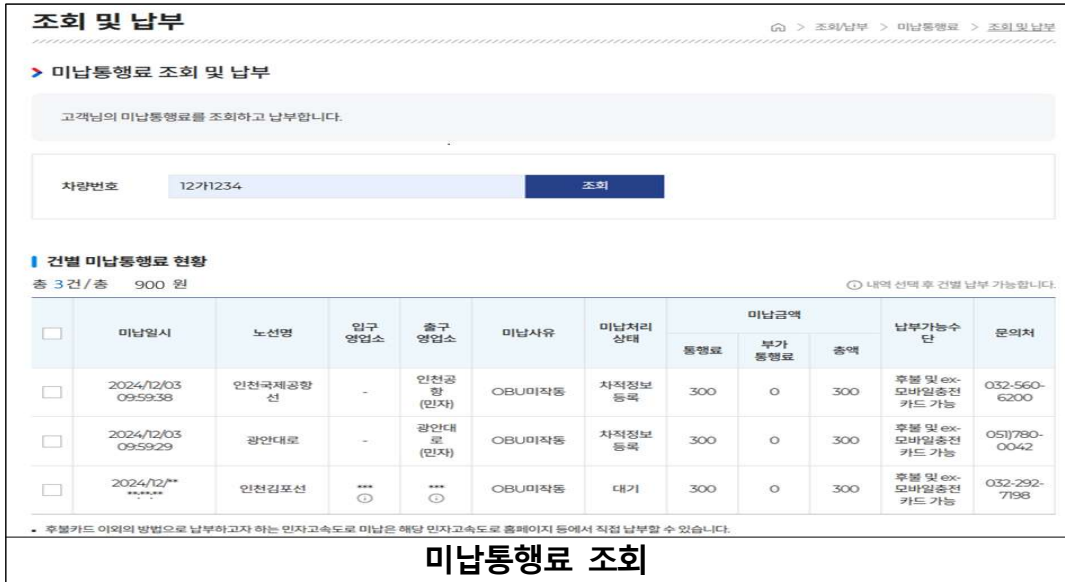

고속도로 통행료 홈페이지