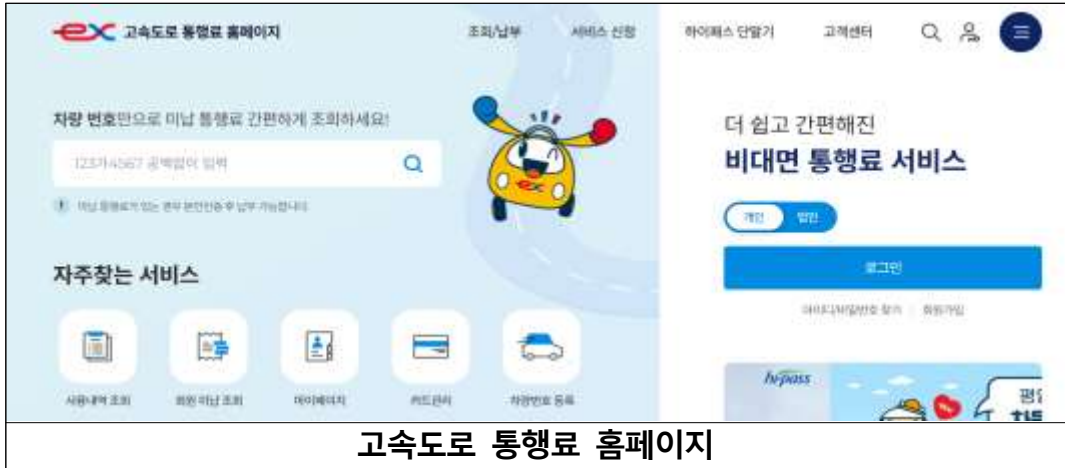

참고1

한국도로공사 미납통행료 납부 누리집 및 앱 이용(예시)

서비스

주요화면

홈페이지