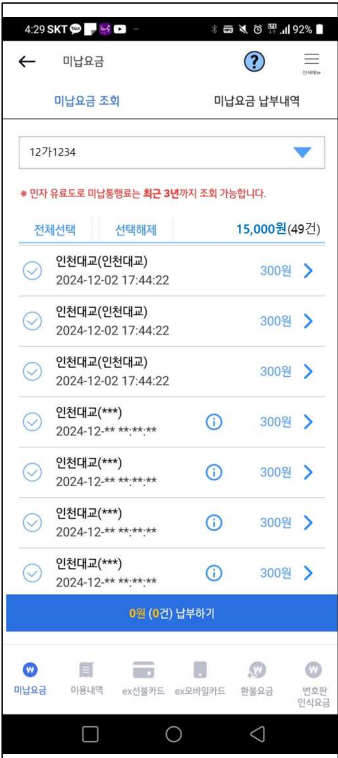

민자고속도로 미납 통행료, 한곳에서 간편하게 확인하고 납부하세요

- 24일부터 누리집·앱에서 23개 민자고속도로 통행료 통합 조회·납부 가능

- 국토교통부(장관 박상우)는 고속도로 이용자의 편의성을 높이기 위해 23개 민자고속도로 미납통행료 조회 및 납부 서비스를 통합 개선한다.
 - 기존에는 일부 민자고속도로*의 미납 통행료를 개별 운영사 누리집 또는 유선으로 확인하고 납부해야 하는 불편이 있었으나, 이번 개선 조치로 통합 플랫폼에서 간편하게 확인하고 납부할 수 있게 된다.
 - * 4개 노선(인천대교, 인천-김포, 서울-문산, 안양-성남)
- 12월 24일부터 국토교통부가 관리하고 있는 23개 민자고속도로 이용자는 한국도로공사 고속도로 통행료 누리집(www.hipass.co.kr)과 모바일 앱(고속도로 통행료)을 통해 23개 민자고속도로의 미납 통행료를 쉽게 조회하고 납부할 수 있다.
 - 모바일 결제 지원으로 납부 방법도 EX 모바일 충전카드, 후불 하이패스 카드 등 다양한 수단으로 가능하다.
- 국토교통부 이우제 도로국장은 “앞으로도 민자고속도로 이용자 눈높이에서 불편한 점이 없는지 꼼꼼히 살피고 개선해 나갈 것”이라고 밝혔다.

미납통행료 납부완료

서비스	주요화면
------------	-------------

모바일 앱

고속도로 통행료 앱

미납통행료 조회

미납통행료 납부완료

참고2

민자고속도로 현황